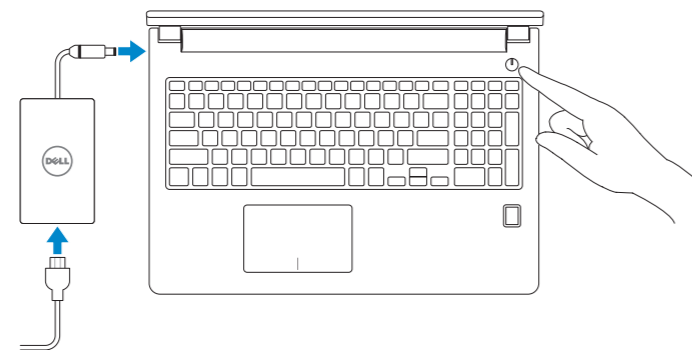

Latitude 15

3000 Series

Quick Start Guide

Hurtig startguide
Pikaopas
Hurtigstart
Snabbstartguide

1 Connect the power adapter and press the power button

Tilslut strømadapteren og tryk på tænd/sluk-knappen
Kytke verkkolaite ja paina virtapainiketta
Slik kobler du til strømadapteren og trykker på strømknappen
Anslut strömadaptern och tryck på strömbrytaren

2 Finish operating system setup

Afslut konfiguration af operativsystem
Suorita käyttöjärjestelmän asennus loppuun
Fullfør oppsett av operativsystemet
Slutför inställningen av operativsystemet

Windows 8.1