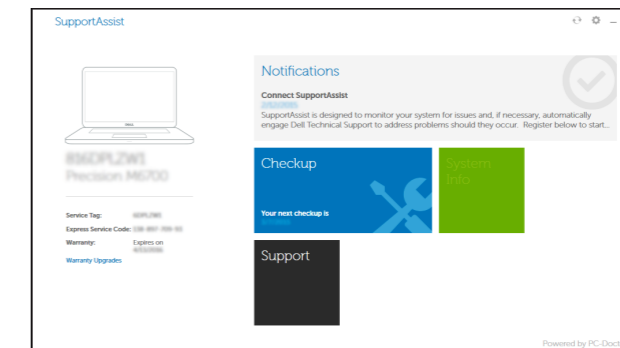

SupportAssist Check and update your computer

Tjek og opdater din computer
Tarkista ja päivitä tietokoneesi
Kontroller og oppdater datamaskinen
Kontrollera och uppdatera din dator