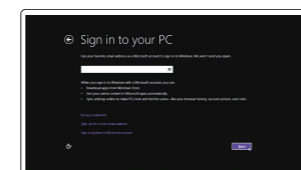

Sign in to your Microsoft account or create a local account

Log på din Microsoft-konto eller opret en lokal konto
Kirjautu Microsoft-tilillesi tai luo paikallinen tili
Logg inn på Microsoft-kontoen din eller opprett en lokal konto
Logga in till ditt Microsoft-konto eller skapa ett lokalt konto