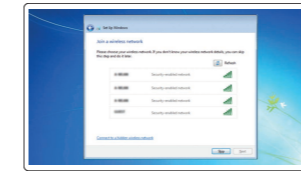

ANMÄRKNING: Ange lösenordet för åtkomst till det trådlösa nätverket när du blir ombedd om du ansluter till ett skyddat trådlöst nätverk.

Sign in to your Microsoft account or create a local account

Log på din Microsoft-konto eller opret en lokal konto
Kirjautu Microsoft-tilillesi tai luo paikallinen tili
Logg inn på Microsoft-kontoen din eller opprett en lokal konto
Logga in till ditt Microsoft-konto eller skapa ett lokalt konto

Windows 7

Set up password for Windows

Opret adgangskode til Windows
Määritä Windowsin salasana
Sett opp passord for Windows
Ställ in lösenord för Windows

Connect to your network

Opret forbindelse til netværket
Muodosta verkkoyhteys
Koble deg til nettverket ditt
Anslut till ditt nätverk