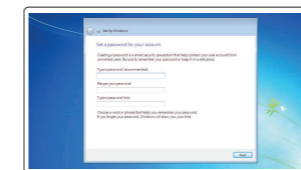

Windows 7

Set up password for Windows

Opret adgangskode til Windows
Määritä Windowsin salasana
Sett opp passord for Windows
Ställ in lösenord för Windows